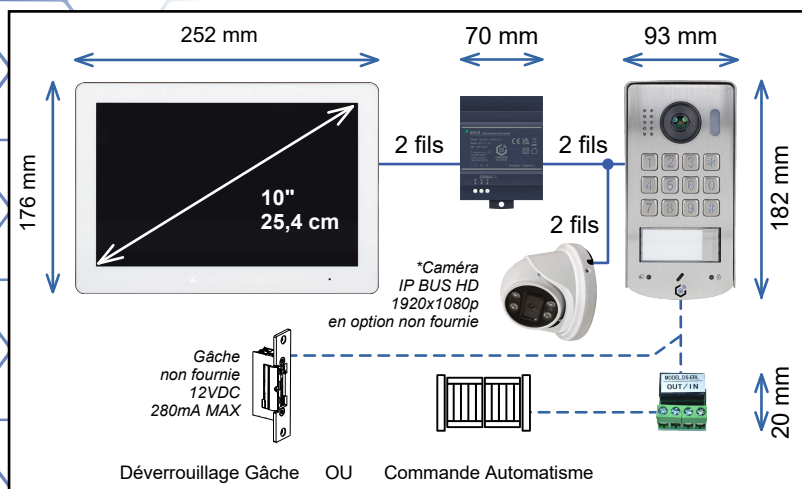

NOS AVANTAGES

La Garantie ZEN 10 ans dont 2 ans d'échange à neuf

Si votre kit est posé par un professionnel de la pose, validez votre garantie ZEN 10 ans dont 2 ans d'échange à neuf sur www.gates-france.fr/garantie-10-ans.

Connectivité évoluée **tuya** ou ultra simple **SMARTY HOME**

Au choix, pour ne plus manquer d'appel ! À distance vous conversez, ouvrez aux visiteurs jusqu'à 3 accès**, visionnez la platine et jusqu'à 8 caméras IP* HD 2 fils.

Écran 10" 2DIGI : Meilleure image et son + Cam. IP* 2 fils

Système IP en 2 fils non polarisés : dialogues naturels, image XXL en couleur en faible lumière... Vous voulez visualiser le portail ? Ajoutez sur le BUS 2 fils une caméra IP BUS HD *en option.

3 accès contrôlés**, inox 316, clavier et lecteur de badges

Codes de 4 à 6 chiffres, objectif grand-angle de 120°, éclairage par bandeau LED, lecteur de badges intégré (livrée avec 5 badges), inox 316, 120 codes pour 3 accès**.

SCHÉMA DE CÂBLAGE

**Pour plusieurs accès, en option Relais BUS multifonction selon usage (MINI-RLC-PLUS ou KDH-RLC-SM)

CARACTÉRISTIQUES TECHNIQUES

Câblage	1 paire non polarisée 9/10ème
Distance maximale	Platine de rue <-> Moniteur = 300m
Commande	Déverrouillage de gâche Portillon ou commande de motorisation Portail
Fonctions de la Platine de rue	Caméra grand-angle 120° Touches du clavier rétroéclairées Synthèse vocale multilangue Éclairage nocturne par bandeau LED Rétroéclairage du nom par LED Codes de 4 à 6 chiffres, 40 codes par accès Jusqu'à 3 accès contrôlés par le clavier Lecteur de badges avec 5 badges "Utilisateurs" Temporisation de 0,3s à 29,7s
Conditions d'utilisation de la Platine de rue	Alimentation gâche 12VDC/280mA max Cadre et casquette en Inox 316 Indice de protection IP54 Indice de protection mécanique IK07 Températures fonctionnement : de -15°C à +55°C Consommation en veille = 1,7W Consommation en fonctionnement = 2,9W

Fonctions du Moniteur	Écran tactile HD IPS 1280x800 pixels 10"/25,4 cm WiFi 2,4Ghz IEEE 802.11b/g/n Nombre de sonneries = 22 Réglages des volumes sonores HP / Micro Jusqu'à 3 accès contrôlés avec 1 seule platine** Enregistrement de photos et de clips vidéo Transfert d'appel sur 10 mobiles/ tablettes Transfert immédiat (vacances) ou un délai de sonnerie du moniteur (confort) [SmartyHome] Conversation et ouverture à distance Raccourcis pour déverrouillage rapide Test de débit intégré dans le moniteur
Conditions d'installation du Moniteur	Bornier BUS 2DIGI en 2 fils non polarisés Fixation pour pose murale Nappe de raccordement fonctions supp.
Conditions d'utilisation du Moniteur	Usage : à l'intérieur du logement Consommation en veille = 1,5W Consommation en fonctionnement = 4W
Dimensions HxLxP	Platine : 182 x 93 x 44 mm Moniteur : 252 x 176 x 17 mm

Illustrations avec incrustation de l'image PIP d'une Caméra IP BUS HD *en option